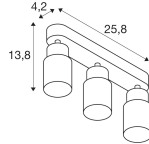

Technische Daten SLV Puri 2.0 Aluminium Spot Schwarz | Geeignet für 3x GU10

[Produkt ansehen](#)

Technische Daten

Artikelnummer	260585
EAN	4024163294065
Marke	SLV
Herstellername	PURI 2.0 Tube, wand- en plafondopbouwarmatuur, long, 3x max. 6W GU10,
Budgetlight All-in Garantie	5 Jahre
Durchschnittliche Lebensdauer (Stunden)	0

Technische Informationen

Technologie	Fixture Retrofit
Lampen Spannung (V)	220-240
Dimmbar	Bei Verwendung eines dimmbaren Leuchtmittels dimmbar
Passend zum	GU10
Inkl. Leuchtmittel	Nein
Anzahl benötigter Lampen	3
Maximale Wattanzahl	6
Schwenkbar	Ja
Befestigung	Decke, Wandmontage
Notfallbeleuchtung	Keine Notfallbeleuchtung
Produkttyp	Dekorative Leuchte ohne Lampe

Informationen zur Leuchte

IP-Schutzklasse	IP20 - nahezu staubdicht
Prallschutz	IK02 - 0.20 Joule
Betriebstemperatur	-20°C bis +45°C
Sockelfarbe	Schwarz
Gehäuse	Aluminium
Product Serie	PURI 2.0

Masse

Länge (mm)	258
Breite (mm)	55
Höhe (mm)	138