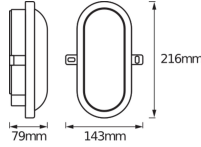

Technische Daten Ledvance LED- Wand- und Deckenleuchte Schwarz 11W - 840

[Produkt ansehen](#)

Technische Daten

Artikelnummer	243635
EAN	4058075271685
Marke	Ledvance
Herstellername	LED BULKHEAD 11W 840 BK LEDV

Technische Informationen

Technologie	LED Integriert
Lampen Spannung (V)	220-240
Dimmbar	Nicht dimmbar
Farbcode	840 Kaltweiß
Lichtfarbe (Kelvin)	4000 Kaltweiß
Farbwiedergabestufe (Ra)	80-89
Helle Farbe	Weiß
Farbsteuerung	Einzelfarbe
Lumen Watt Verhältnis (Lm/W)	73
Leistungsfaktor	>0.50
Produkttyp	LED Bulkhead

Masse

Länge (mm)	216
Breite (mm)	143

Sensorinformationen

Sensortyp	Kein Sensor
-----------	-------------

Warum BudgetLight?

-  die **besten Preise**
-  bis zu **7 Jahre Garantie**
-  einfache **Retour**
-  **effiziente LEDs**