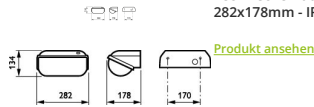

Technische Daten Philips LED Sicherheit Coreline BWC120 Schwarz 14W 1800lm - 830 Warmweiß | 282x178mm - IP54

[Produkt ansehen](#)

Product Details

EOC8 85195099

Technische Daten

Artikelnummer	206960
EAN	8718291851950
Marke	Philips
Herstellername	BWC120 LED18-/830 PSU II BK
Budgetlight All-in Garantie	5 Jahre
Durchschnittliche Lebensdauer (Stunden)	50000

Technische Informationen

Technologie	LED Integriert
Lampen Spannung (V)	220-240
Dimmbar	Nicht dimmbar
Farbcode	830 Warmweiß
Lichtfarbe (Kelvin)	3000 Warmweiß
Farbwiedergabestufe (Ra)	80-89
Helle Farbe	Weiß
Farbsteuerung	Einzelfarbe
Lumen Watt Verhältnis (Lm/W)	95
Schwenkbar	Nein
Optikabdeckung	PC (Polycarbonat)
Produkttyp	LED Bulkhead

Informationen zur Leuchte

Befestigung	Oberflächenmontage
Leuchtenverbindung	SI [Schraubverbindungsblock]
Draußen nutzbar	Ja
IP-Schutzklasse	IP54 - staub- und spritzwassergeschützt
Prallschutz	IK08 - 5 Joule
Betriebstemperatur	-20°C bis +50°C
Sockelfarbe	Schwarz
Gehäuse	ASA [Acrylnitril-Styrol-Acrylat]
Farbe des Gehäuses	Schwarz
Notfallbeleuchtung	Keine Notbeleuchtung
Product Serie	BWC120

Masse

Länge (mm)	282
Breite (mm)	178
Höhe (mm)	134

Sensorinformationen

Sensortyp	Kein Sensor
-----------	-------------

Warum BudgetLight?

-  die **besten Preise**
-  bis zu **7 Jahre Garantie**
-  einfache **Retour**
-  **effiziente LEDs**