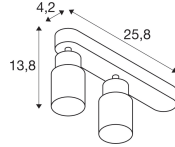

Caractéristiques SLV Puri 2.0 Aluminium Spot Blanc | Convient pour 2x GU10

[Voir le produit](#)

Informations Générales

Réf.	260582
EAN	4024163294164
Marque	SLV
Nom du fabricant	PURI 2.0 Tube, wand- en plafondopbouwarmatuur, asymmetrisch, rond, 2x
Budgetlight Garantie Totale	5 ans
Durée de Vie Moyenne (heure)	0

Informations techniques

Technologie	Fixture Retrofit
Tension (V)	220-240
Dimmable	Oui, avec une ampoule dimmable seulement
Convient pour	GU10
Lampe Incluse	Non
Nombre de lampes	2
Puissance Maximale Estimée	6
Inclinable	Oui
Montage	Plafond, Fixation murale
Eclairage de Secours	Pas d'éclairage de secours
Référence Article	Retrofit Decorative Lighting