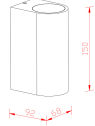

Caractéristiques D'Lite Applique Murale Vossem Aluminium Noir Up & Down | IP54 - Convient Pour 2x GU10

[Voir le produit](#)

Informations Générales

Réf.	250630
EAN	5430004236023
Marque	D'Lite
Nom du fabricant	Vossem Aluminium body, clear glass diffuser, 220-240V/50-60Hz, 2xGU10 lampholder max:35W, bulb exclu
Budgetlight Garantie Totale	2 ans

Informations de l'appareil

Connexion du Luminaire	Cable
Indice de Protection	IP54 – Résistant à la poussière et aux éclaboussures

Couleur du Luminaire	Noir
Product Serie	Vossem

Dimensions

Longueur (mm)	92
Largeur (mm)	68
Hauteur (mm)	150